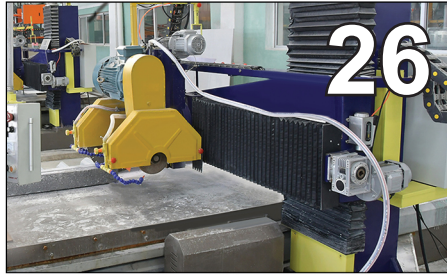

## 対外貿易

朝鮮民主主義人民共和国

2026

2

16

26

- |    |                            |    |                                  |
|----|----------------------------|----|----------------------------------|
| 2  | 首都平壤に新しく建てられた建築群           | 24 | 多機能脳電気・磁気刺激治療器                   |
| 10 | 新義州温室総合農場                  | 26 | 大同江貿易会社                          |
| 16 | セメント生産を高い水準で               | 30 | ピボット摩擦溶接機                        |
| 18 | 第24回平壤春季国際商品展覧会            | 31 | 電気メス                             |
| 20 | 国内の原料と燃料に依拠して              | 32 | 鴨緑江貿易会社                          |
| 20 | フレーム原子吸光度計                 | 34 | 朝鮮民主主義人民共和国経済水域における外国人経済活動法の基本内容 |
| 20 | 二次元放射線スペクトル分析器             | 34 | プログラム論理制御装置(PLC)                 |
| 21 | 汚染水浄化設備                    | 35 | 好評を受ける機能性飲料                      |
| 21 | 朝鮮民主主義人民共和国知的<br>所有権法の基本内容 | 36 | 知能の啓発に役立つロボット                    |
| 22 | 明道合弁会社                     | 38 | 情緒的感興を与える装飾灯                     |