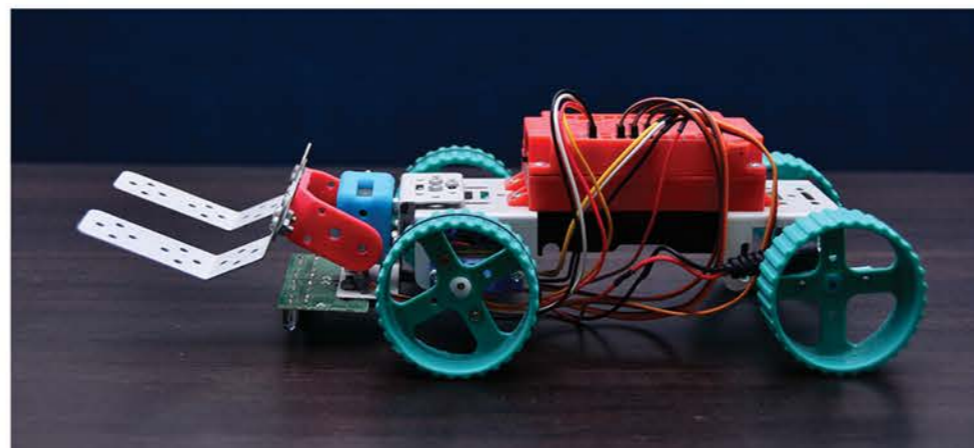

知能の啓発に役立つロボット

慶興情報技術交流所の慶興電子製品製作所で開発したいろいろな種類の知能型ロボットが教育専門家の関心を引いている。

50余種のさまざまな形の機械部品で自分の思い通りにロボットを作れるように設計されている。

組立方法によってロボットはそれぞれ異なる運動方式を取るようになる。

一部の学校でこれらの知能型ロボットを教育活動に利用してみた結果、児童・生徒たちの着想力と実践能力が著しく向上しているという。

慶興貿易総会社

朝鮮民主主義人民共和国平壤市万景台区区域

TEL: 850-2-18111-381-8250

E-mail: kh8271987@star-co.net.kp